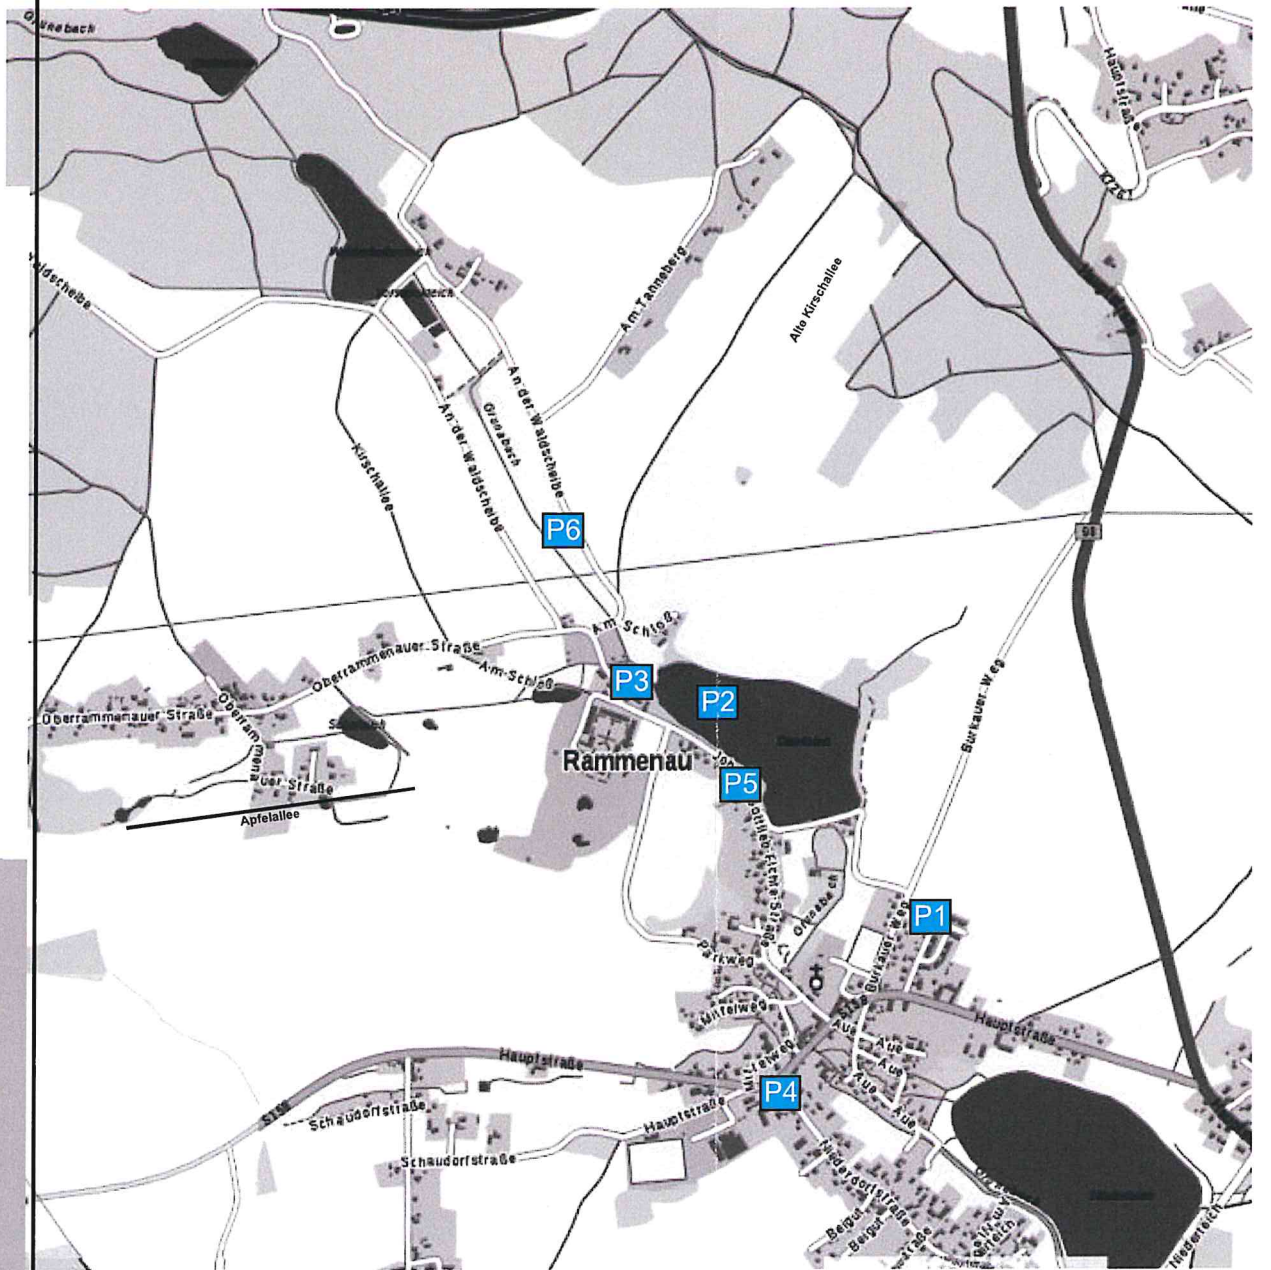

Anlage I

# Detail Ortslage

- P2 P3** Busse, Behinderte, Händler
- P1 P4 P6** Ausweichparkplätze
- P5** Besucher

**Ausfahrt **P6** nur Richtung Röderbrunn/Ohorn**  
**bei Schlechtwetter nur Nutzung **P1 P4 P6****  
**bei Schlechtwetter keine Einbahnstraßenregelung**  
**Vollsperrung Veranstaltungsbereich jeweils 8 - 18 Uhr**

Stadt Bischofswerda  
 Familien- und Ordnungsamt  
 Verkehrsbehörde  
 Altmarkt 1  
 01877 Bischofswerda  
 11.08.2023

Verkehrszeichenplan			
Firma:	Name	Datum	
Schlösserland Sachsen	Weis	15.05.2019	
Maßnahme: 25. „Internationale Oberlausitzer Leinertage“ 25.06. und 27.08.2023	erstellt	17.07.2023	
	überarbeitet	...	
	geprüft	...	
	Maßstab	ohne	
	Bezeichnung		
		SECUTEC GmbH Mühlstraße 9a 01454 Radeberg Telefon (03528) 48 722 - 0 Telefax (03528) 48 722 - 10	