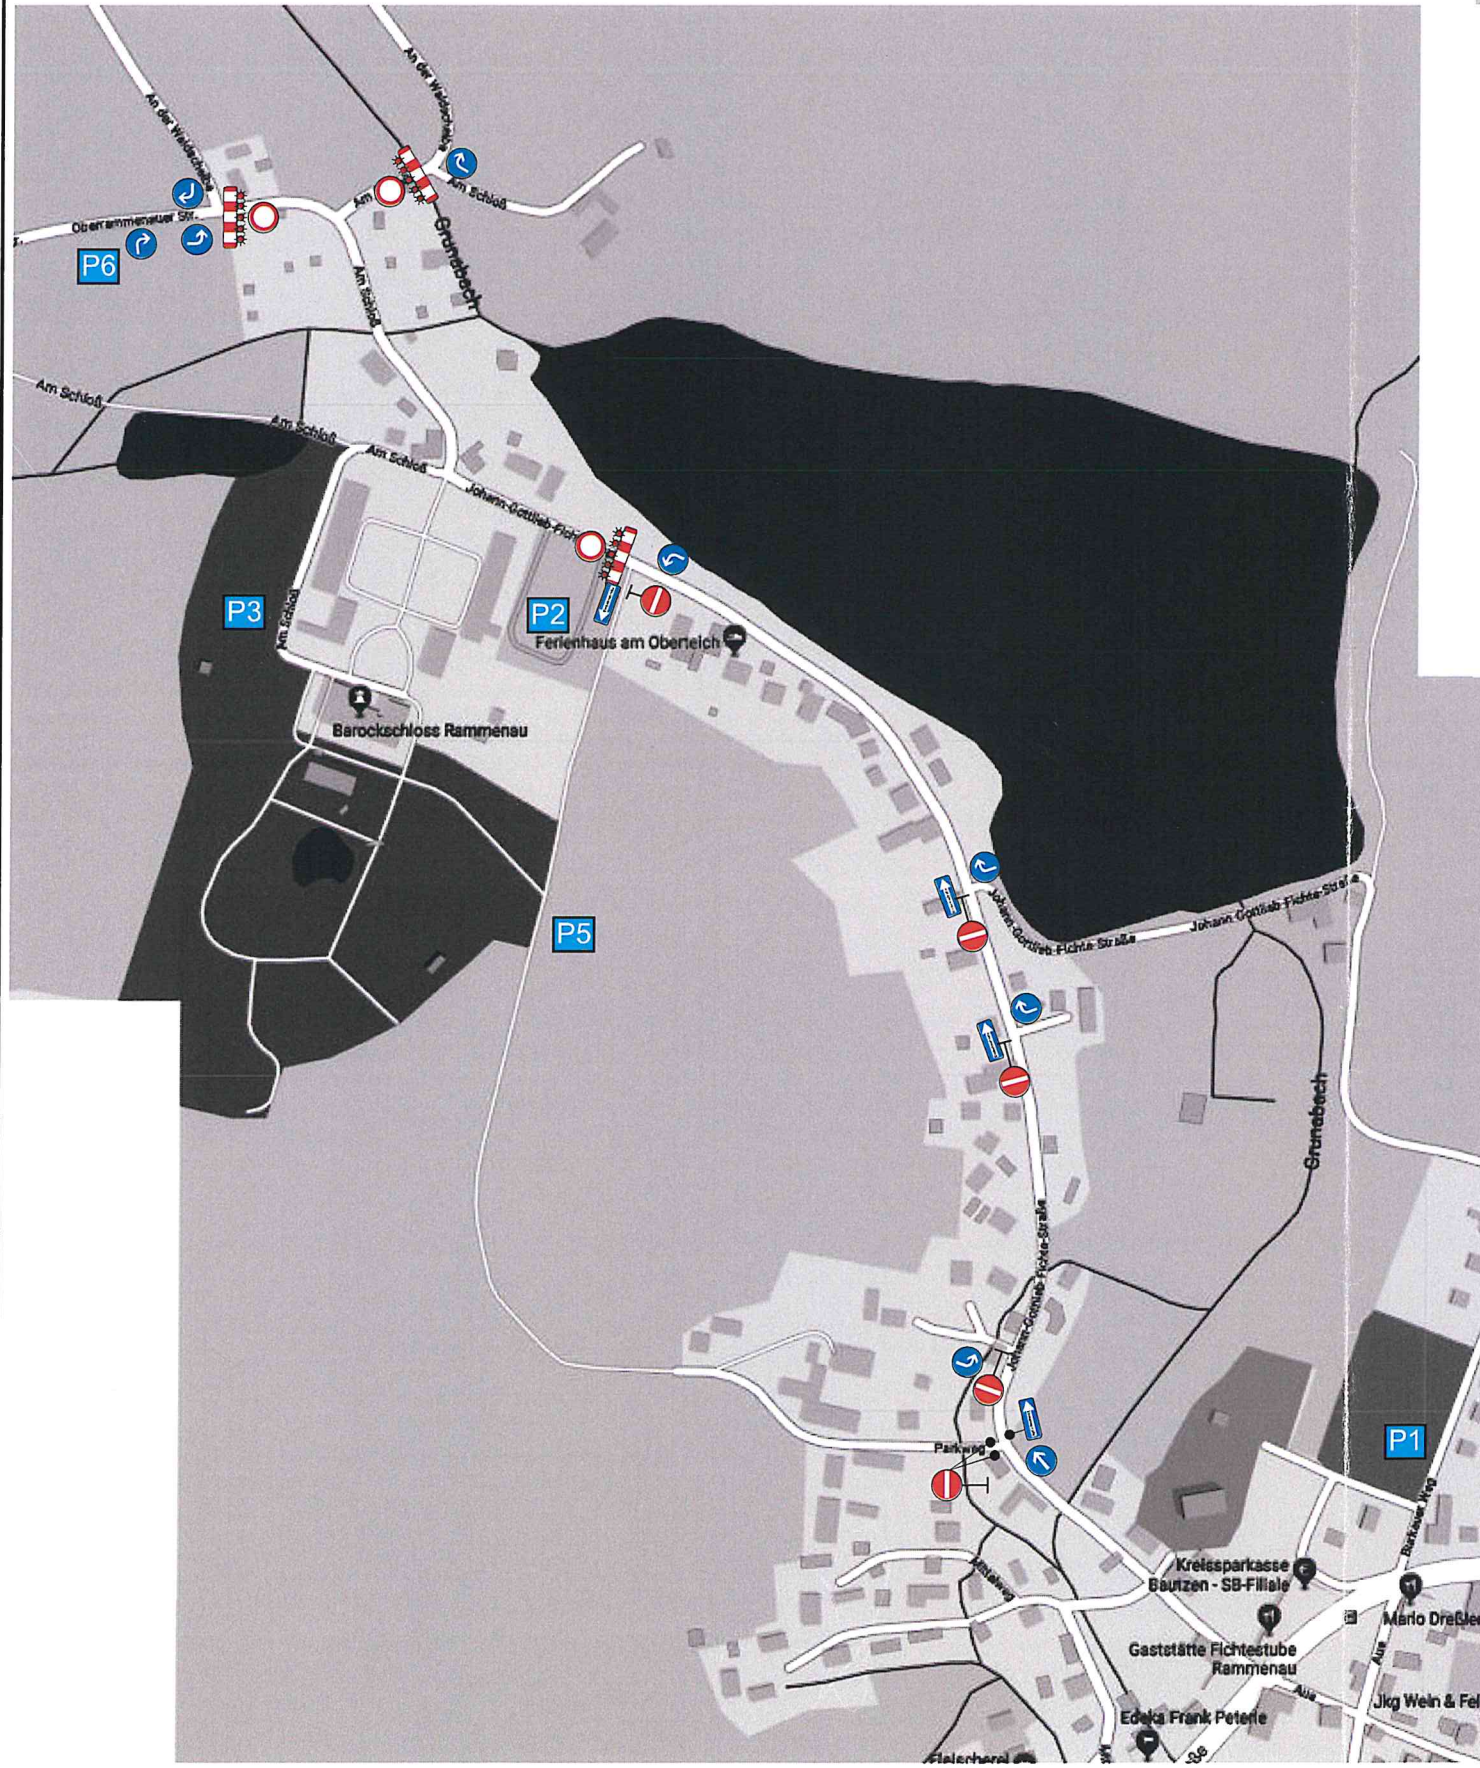

Anlage I

# Detail Ortslage

- P2 P3** Busse, Behinderte, Händler
- P1 P4 P6** Ausweichparkplätze
- P5** Besucher

**Ausfahrt **P6** nur Richtung Röderbrunn/Ohorn**  
**bei Schlechtwetter nur Nutzung **P1 P4 P6****  
**bei Schlechtwetter keine Einbahnstraßenregelung**  
**Vollsperrung Veranstaltungsbereich jeweils 8 - 18 Uhr**

Stadt Bischofswerda  
 Familien- und Ordnungsamt  
 Verkehrsbehörde  
 Altmarkt 1  
 01877 Bischofswerda  
 11.08.2023

Verkehrszeichenplan			
Firma:	Name	Datum	
Schlösserland Sachsen	Weis	15.05.2019	
Maßnahme: 25. „Internationale Oberlausitzer Leinertage“ 25.06. und 27.08.2023	erstellt	17.07.2023	
	überarbeitet	...	
	geprüft	...	
	Maßstab	ohne	
	Bezeichnung		
		SECUTEC GmbH Mühlstraße 9a 01454 Radeberg Telefon (03528) 48 722 - 0 Telefax (03528) 48 722 - 10	